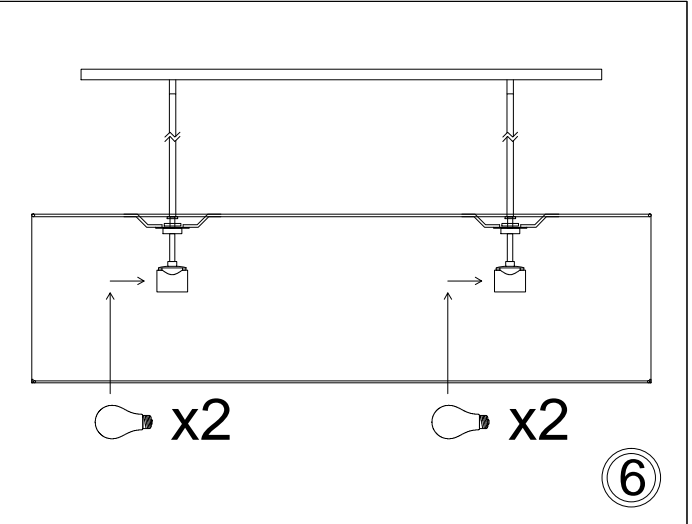

OR-S

1401 Courtney Park Drive East, Mississauga, Ontario, Canada L5T 2E4
Tel: (905) 564-1262 Fax: (905) 564-1299 Email: dainolite@dainolite.ca Web: www.dainolite.ca