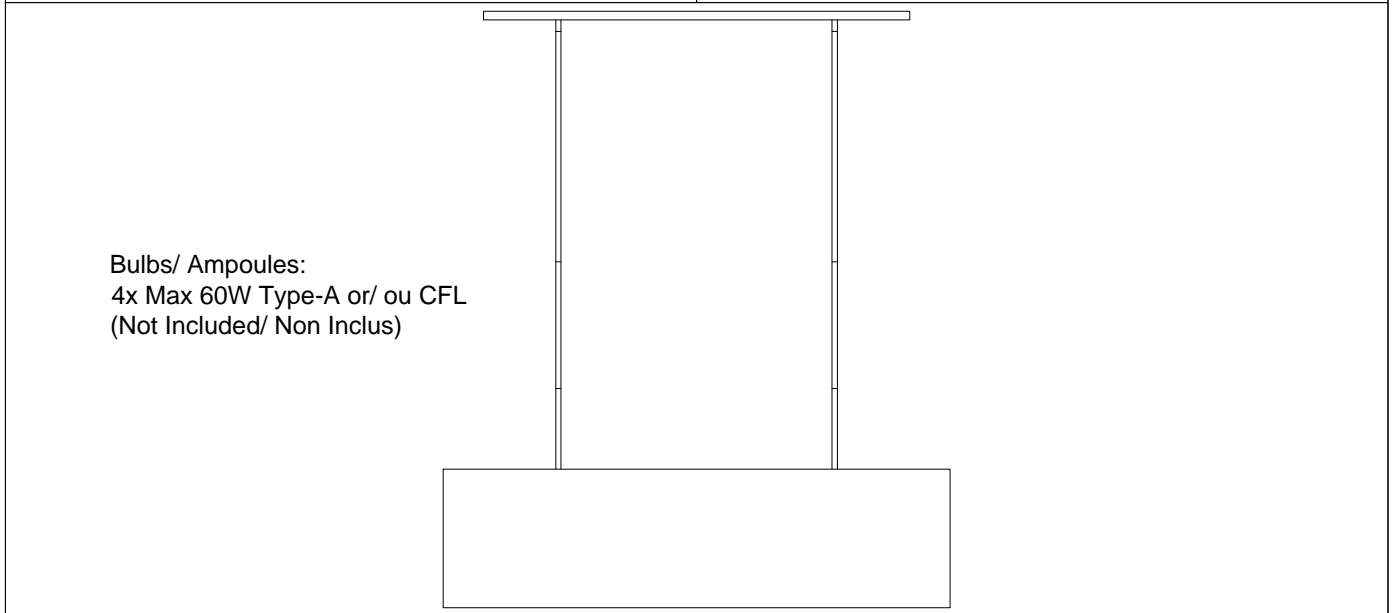

OR-S

1401 Courtney Park Drive East, Mississauga, Ontario, Canada L5T 2E4
Tel: (905) 564-1262 Fax: (905) 564-1299 Email: dainolite@dainolite.ca Web: www.dainolite.ca