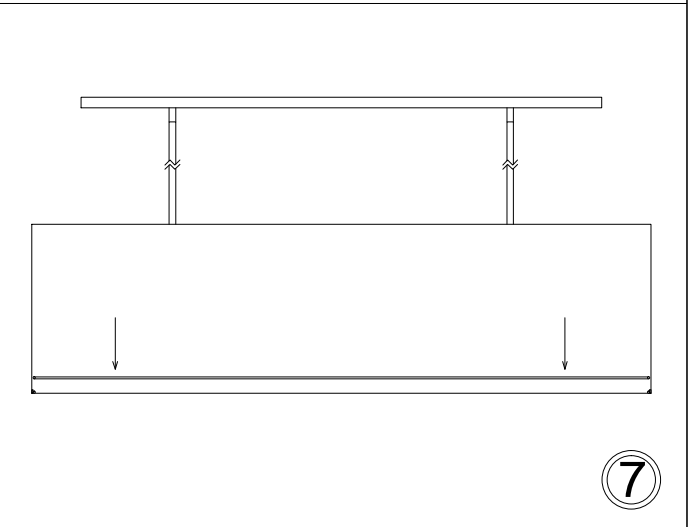

OR-S

1401 Courtney Park Drive East, Mississauga, Ontario, Canada L5T 2E4
Tel: (905) 564-1262 Fax: (905) 564-1299 Email: dainolite@dainolite.ca Web: www.dainolite.ca