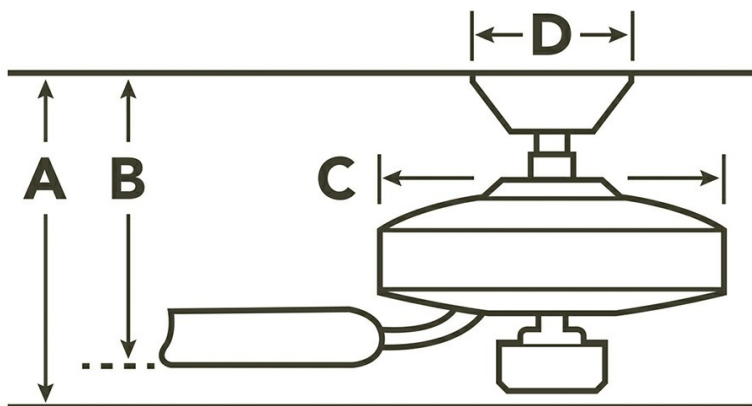

### Dimensions

Downrod	A	B	C	D
1.00 OD X 4.50	15.04	8.66	11.77	6.80