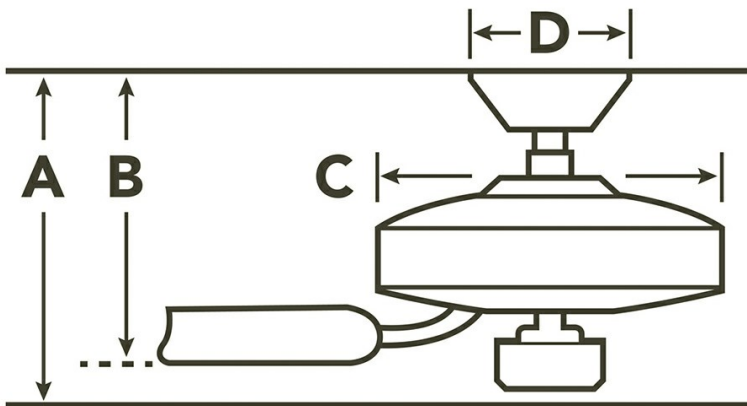

Dimensions

| Downrod | A | B | C | D |
|----------------|-------|-------|------|------|
| 1.00 OD X 4.50 | 19.00 | 13.30 | 9.50 | 6.69 |

Available Finishes

| Finish | Fixture | Glass | Blade 1 | Blade 2 |
|--------|---------|-------|---------|---------|
| | | | | |